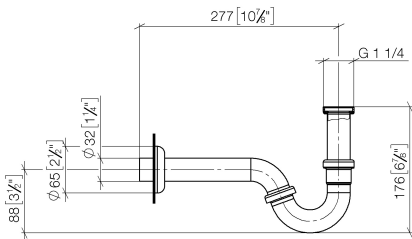

10 050 970

• rosetta Ø 65 mm

Compatibile con: IMO, LULU, MADISON,
MEM, TARA, CL.1, LISSÉ, VAIA, META,
CYO

	Dark Platinum spazzolato	10 050 970-99
	Cromato	10 050 970-00
	Platinato spazzolato	10 050 970-06
	Platinato	10 050 970-08
	Ottone (Oro 23k)	10 050 970-09
	Dark Chrome	10 050 970-19
	Light Gold	10 050 970-26
	Light Gold spazzolato	10 050 970-27
	Ottone spazzolato (Oro 23k)	10 050 970-28
	Nero opaco	10 050 970-33
	Bronzo spazzolato	10 050 970-42
	Champagne spazzolato (Oro 22k)	10 050 970-46
	Champagne (Oro 22k)	10 050 970-47
	Cromo spazzolato	10 050 970-93

10 050 970

mm [inches]

10 050 970

Parts for other
finishes can be found
here: Cromato

Elenco delle parti di ricambio

N.	Codice articolo	Denominazione	Quantità necessaria	Tempo di produzione
1	09 14 05 018 90	guarnizione	2	2
2	09 28 23 011-99	tubo	1	30
3	09 23 30 021-99	dado	3	30
4	09 14 20 006 90	guarnizione	1	2
5	09 14 05 027 90	guarnizione	1	2
6	09 28 23 029-99	tubo	1	30
7	09 28 23 013-99	tubo	1	30
8	09 27 01 013-99	rosetta	1	30