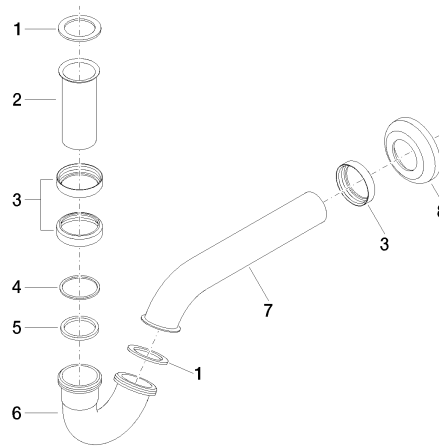

10 050 970

• rosetta Ø 65 mm

Compatibile con: IMO, LULU, MADISON,
MEM, TARA, CL.1, LISSÉ, VAIA, META,
CYO

	Dark Platinum spazzolato	10 050 970-99
	Cromato	10 050 970-00
	Platinato spazzolato	10 050 970-06
	Platinato	10 050 970-08
	Ottone (Oro 23k)	10 050 970-09
	Dark Chrome	10 050 970-19
	Light Gold	10 050 970-26
	Light Gold spazzolato	10 050 970-27
	Ottone spazzolato (Oro 23k)	10 050 970-28
	Nero opaco	10 050 970-33
	Bronzo spazzolato	10 050 970-42
	Champagne spazzolato (Oro 22k)	10 050 970-46
	Champagne (Oro 22k)	10 050 970-47
	Cromo spazzolato	10 050 970-93

10 050 970

mm [inches]

10 050 970

Parts for other
finishes can be found
here: Cromato

Elenco delle parti di ricambio

N.	Codice articolo	Denominazione	Quantità necessaria	Tempo di produzione
1	09 14 05 018 90	guarnizione	2	2
2	09 28 23 011-99	tubo	1	30
3	09 23 30 021-99	dado	3	30
4	09 14 20 006 90	guarnizione	1	2
5	09 14 05 027 90	guarnizione	1	2
6	09 28 23 029-99	tubo	1	30
7	09 28 23 013-99	tubo	1	30
8	09 27 01 013-99	rosetta	1	30